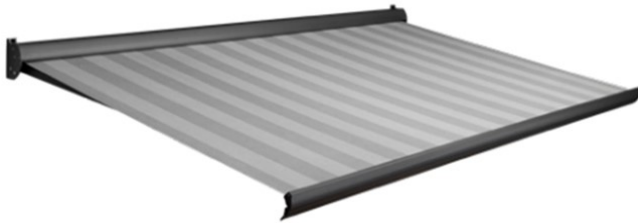

Kleur	Technisch zilver, RAL 9001, RAL 7016
Doek	Tibelly acryldoek
Bediening	Somfy wandschakelaar (3 m kabel wit)
Bevestiging	Plafond of gevel
Max. afmetingen	5500 x 2500 mm of 5000 x 3000 mm

Prijstabel