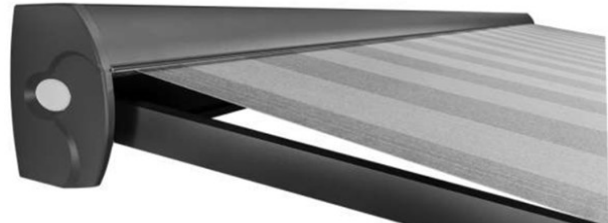

Prijstabel

Prijzen in Euro

Uitval (mm) →	1500	2000	2500	3000
Doeklengte (mm) →	1500	2000	2500	3000
Breedte (mm) ↓				
2500	1693	1729		
2750	1697	1733		
3000	1702	1741	1805	
3250	1716	1768	1814	1841
3500	1730	1782	1822	1850
3750	1755	1805	1854	1878
4000	1779	1835	1889	1921
4250	1798	1854	1909	1938
4500	1818	1875	1929	1959
4750	1850	1908	1968	2002
5000	1878	1943	2005	2042
5250	1901	1952	2024	
5500	1905	1959	2041