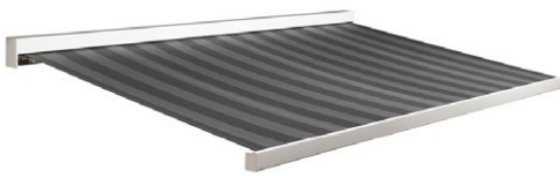

Opties / meerprijzen

Kleur

RAL 9001 Roomwit	0,00
RAL 7016 Antraciet structuur	0,00
RAL 9005 Zwart structuur	0,00
Overige kleuren*	+25%

*Bij overige RAL-kleuren worden de afdekkappen standaard in zwart geleverd

Elektrische bediening

Somfy Sunea io (Smart home)	180,00
Somfy met afstandsbediening	120,00

Optie elektrische bediening

Somfy handzender Situo 1 io	69,50
Somfy handzender Situo 5 io	99,00
Somfy handzender RTS	65,00

Somfy wandzender Smooove origing io	71,50
Somfy Tahoma switch	160,00

Elektrisch bedienbare terrasschermen worden standaard geleverd met opbouwschakelaar incl. grondplaat en haakse stekker met 3 m kabel. Motoren met afstandsbediening worden standaard geleverd met stekker.

Opties kabel lengte

5 m kabel aan Somfy motor gemonteerd	17,50
10 m kabel aan Somfy motor gemonteerd	35,00
3 m kabel zwart aan Somfy motor gemonteerd RTS/io	22,50
5 m kabel zwart aan Somfy motor gemonteerd RTS/io	45,00

Doek (meerprijzen)

Tibelly geconfectioneerd doek	p/m2	0,00
Tibelly Uni XLI naadloos doek effen	p/m2	2,50
Dickson Orchestra geconfectioneerd	p/m2	4,00
Dickson Uni XLI naadloos doek effen	p/m2	5,50
Dickson Jacquard	p/m2	17,50
Dickson Max (waterdicht doek)	p/m2	15,00
Acryl doek verlijmd i.p.v gestikt	p/m2	4,50

Volant i.c.m. doek

Tibelly	p/m1	30,00
Dickson Orchestra	p/m1	35,00
Dickson Jacquard	p/m1	40,00
Dickson Max	p/m1	40,00

Toebehoren

Toebehoren (incl. bevestigingsset)

Extra muursteun JDB 195 mm	p/st.	40,00
Extra muursteun JDB 500 mm	p/st.	95,00
Alu Muurstrip (550 mm)	p/set	215,00
Alu Muurstrip (850 mm)	p/set	275,00
Plafondsteunen	p/set	127,50