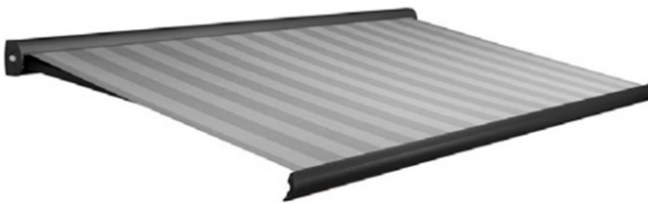

MARKANT-MARKIEZEN & ZONNESCHERMEN

Generaal Robertsstraat 4-4a
5705 DB Helmond
0492-528660
06-41445081
kvk nr. 63133903
info@markant-markiezen.nl
IBAN: NL69INGB0006922929
BTW nr.: NL001507695B51

Furore Cassette®

Standaard uitvoering

Kleur	Technisch zilver, RAL 9001, RAL 7016
Doek	Tibelly acryldoek
Bediening	Somfy wandschakelaar (3 m kabel wit)
Bevestiging	Plafond of gevel
Max. afmetingen	5500 x 2500 mm of 5000 x 3000 mm

Prijs tabel

Prijzen in Euro

Uitval (mm) →	1500	2000	2500	3000
Doeklengte (mm) →	1520	2020	2520	3200
Breedte (mm) ↓				
2500	1793	1843		
3000	1811	1867	1914	
3500	1829	1891	1944	2012
4000	1916	1972	2031	2104
4500	1998	2072	2125	2205
5000	2081	2161	2219	2305
5500	2164	2249	2314	2415

Opties / meerprijzen

Kleur		
Technisch zilver		0,00
RAL 9001		0,00
RAL 7016		0,00

Opties kabellengte		
5 m kabel aan Somfy motor gemonteerd		17,50
10 m kabel aan Somfy motor gemonteerd		35,00
3 m kabel zwart aan Somfy motor gemonteerd RTS/io		22,50
5 m kabel zwart aan Somfy motor gemonteerd RTS/io		45,00

Handbediening		
Oogwindwerk incl. draaistang 1600mm (buiten)	-110,00	
<i>Handbediening is alleen mogelijk bij afmetingen binnen het dikgedrukte kader van de prijs tabel</i>		

Doek (meerprijzen)		
Tibelly geconfectioneerd doek	p/m2	0,00
Tibelly Uni XLI naadloos doek effen	p/m2	2,50
Dickson Orchestra geconfectioneerd	p/m2	4,00
Dickson Uni XLI naadloos doek effen	p/m2	5,50
Dickson Jacquard	p/m2	17,50
Dickson Max (waterdicht doek)	p/m2	15,00
Acryl doek verlijmd i.p.v gestikt	p/m2	4,50

Elektrische bediening		
Somfy Sunea io (Smart home)	180,00	
Somfy met afstandsbediening	120,00	

Volant i.c.m. doek		
Tibelly	p/m1	30,00
Dickson Orchestra	p/m1	35,00
Dickson Jacquard	p/m1	40,00
Dickson Max	p/m1	40,00

Optie elektrische bediening		
Somfy handzender Situo 1 io	69,50	
Somfy handzender Situo 5 io	99,00	
Somfy handzender RTS	65,00	
ASA handzender RTS	40,00	
Somfy wandzender Smoove origing io	71,50	
Somfy Tahoma switch	169,00	

Toebehoren		
Alu Muurstrip (550 mm)	p/set	222,00
Alu Muurstrip (850 mm)	p/set	288,00
<i>(noodzakelijk muren met lage draagkracht)</i>		
Chemische verankering (noodzakelijk bij poreuse muren)		50,00

Elektrisch bedienbare terrasschermen worden standaard geleverd met opbouw schakelaar incl. grondplaat en haakse stekker met 3 m kabel. Motoren met afstandsbediening worden standaard geleverd met stekker.