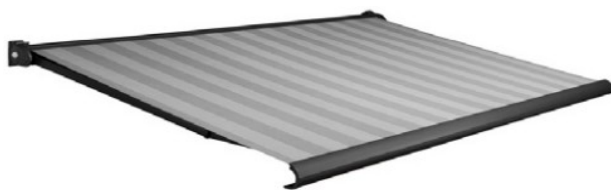

Kleur	Technisch Zilver, RAL 9001, RAL 9010, RAL 7016 en RAL 9005
Doek	Tibelly acryldoek
Bediening	Somfy wandschakelaar (3 m kabel wit)
Bevestiging	Gevel, geen plafondmontage
Max. afmetingen	5500 x 3000 mm of 6000 x 2500 mm