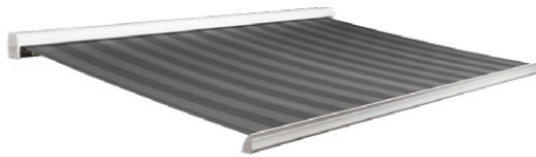

Kleur Technisch zilver, RAL 9010 en RAL 9001
Doek Tibelly acryldoek
Bediening Somfy wandschakelaar (3 m kabel wit)
Bevestiging Gevel (plafondmontage niet mogelijk)
Max. afmetingen 6250 x 3000 mm of

Prijstabel

Elektrisch bedienbare terrasschermen worden standaard geleverd met opbouwshakelaar incl. grondplaat en haakse stekker met 3 m kabel. Motoren met afstandsbediening worden standaard geleverd met stekker.