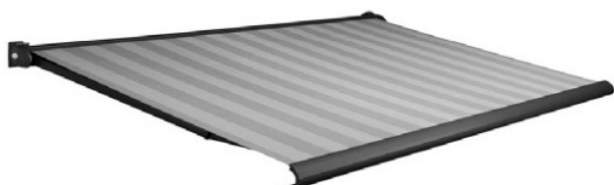

Gota®

Standaard uitvoering

Kleur	Technisch Zilver, RAL 9001, RAL 9010, RAL 7016 en RAL 9005
Doek	Tibelly acryldoek
Bediening	Somfy wandschakelaar (3 m kabel wit)
Bevestiging	Gevel, geen plafondmontage
Max. afmetingen	5500 x 3000 mm of 6000 x 2500 mm

Elektrisch bedienbare terrasschermen worden standaard geleverd met opbouwchakelaar incl. grondplaat en haakse stekker met 3 m kabel. Motoren met afstandsbediening worden standaard geleverd met stekker.