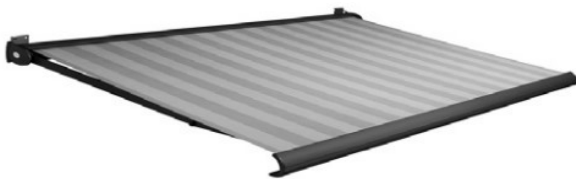

### Standaard uitvoering

<b>Kleur</b>	RAL 9010, RAL 7016 en RAL 9001
<b>Doek</b>	Tibelly acryldoek
<b>Bediening</b>	Somfy wandschakelaar (3 m kabel wit)
<b>Bevestiging</b>	Gevel (plafondmontage niet mogelijk)
<b>Max. afmetingen</b>	6000 x 3500 mm of 6500 x 3000 mm

Elektrisch bedienbare terrasschermen worden standaard geleverd met opbouwschakelaar incl. grondplaat en haakse stekker met 3 m kabel. Motoren met afstandsbediening worden standaard geleverd met stekker.