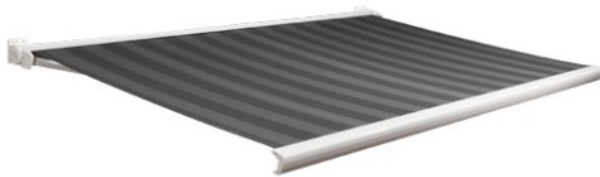

### Standaard uitvoering

<b>Kleur</b>	Technisch Zilver, RAL 9001, RAL 7016
<b>Doek</b>	Tibelly acryldoek
<b>Bediening</b>	Somfy wandschakelaar (3 m kabel wit)
<b>Bevestiging</b>	Plafond of gevel
<b>Max. afmetingen</b>	5500 x 3000 mm of 6000 x 2500 mm