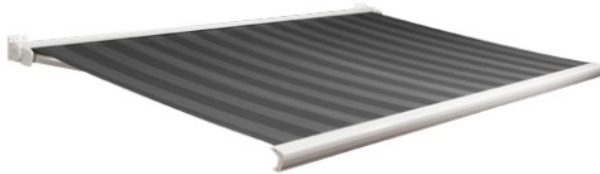

### Standaard uitvoering

<b>Kleur</b>	Technisch Zilver, RAL 9001, RAL 7016
<b>Doek</b>	Tibelly acryldoek
<b>Bediening</b>	Somfy wandschakelaar (3 m kabel wit)
<b>Bevestiging</b>	Plafond of gevel
<b>Max. afmetingen</b>	5500 x 3000 mm of 6000 x 2500 mm