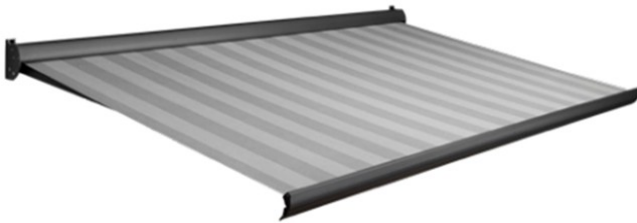

MARKANT-MARKIEZEN & ZONNESCHERMEN

Generaal Robertsstraat 4-4a
5705 DB Helmond
0492-528660
06-41445081
kvk nr. 63133903
info@markant-markiezen.nl
IBAN: NL69INGB0006922929
BTW nr.: NL001507695B51

Picca®

Standaard uitvoering

Kleur	Technisch zilver, RAL 9001, RAL 7016
Doek	Tibelly acryldoek
Bediening	Somfy wandschakelaar (3 m kabel wit)
Bevestiging	Plafond of gevel
Max. afmetingen	5500 x 2500 mm of 5000 x 3000 mm

Prijs tabel

Prijzen in Euro

Uitval (mm) →	1500	2000	2500	3000
Doeklengte (mm) →	1520	2020	2520	3200
Breedte (mm) ↓				
2500	1518	1568		
3000	1536	1592	1639	
3500	1554	1616	1669	1737
4000	1608	1676	1735	1809
4500	1685	1758	1823	1903
5000	1747	1826	1897	1982
5500	1809	1906	1971	2071

Opties / meerprijzen

Kleur		
Technisch zilver		0,00
RAL 9001		0,00
RAL 7016		0,00

Handbediening		
Oogwindwerk incl. draaistang 1600mm (buiten)	-110,00	
<i>Handbediening is alleen mogelijk bij afmetingen binnen het dikgedrukte kader van de prijstabel</i>		

Elektrische bediening		
Somfy Sunea io (Smart home)	180,00	
Somfy met afstandsbediening	120,00	

Optie elektrische bediening		
Somfy handzender Situo 1 io	69,50	
Somfy handzender Situo 5 io	99,00	
Somfy handzender RTS	65,00	
ASA handzender RTS	40,00	
Somfy wandzender Smooove origing io	71,50	
Somfy Tahoma switch	169,00	

Elektrisch bedienbare terrasschermen worden standaard geleverd met opbouwshakelaar incl. grondplaat en haakse stekker met 3 m kabel. Motoren met afstandsbediening worden standaard geleverd met stekker.

Opties kabellengte		
5 m kabel aan Somfy motor gemonteerd		17,50
10 m kabel aan Somfy motor gemonteerd		35,00
3 m kabel zwart aan Somfy motor gemonteerd RTS/io		22,50
5 m kabel zwart aan Somfy motor gemonteerd RTS/io		45,00

Doek (meerprijzen)		
Tibelly geconfectioneerdoek	p/m2	0,00
Tibelly Uni XLI naadloos doek effen	p/m2	2,50
Dickson Orchestra geconfectioneerdoek	p/m2	4,00
Dickson Uni XLI naadloos doek effen	p/m2	5,50
Dickson Jacquard	p/m2	17,50
Dickson Max (waterdicht doek)	p/m2	15,00
Acryldoek verlijmd i.p.v gestikt	p/m2	4,50

Volant i.c.m. doek		
Tibelly	p/m1	30,00
Dickson Orchestra	p/m1	35,00
Dickson Jacquard	p/m1	40,00
Dickson Max	p/m1	40,00

Toebehoren		
Alu Muurstrip (550 mm)	p/set	222,00
Alu Muurstrip (850 mm)	p/set	288,00
<i>(noodzakelijk muren met lage draagkracht)</i>		
Chemische verankering (noodzakelijk bij poreuse muren)		50,00