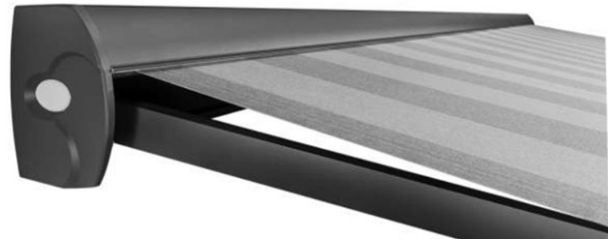

MARKANT-MARKIEZEN & ZONNESCHERMEN

Generaal Robertsstraat 4-4a
5705 DB Helmond
0492-528660
06-41445081
kvk nr. 63133903
info@markant-markiezen.nl
IBAN: NL69INGB0006922929
BTW nr.: NL001507695B51

Picca®

Standaard uitvoering

Kleur	Technisch zilver, RAL 9001, RAL 7016
Doek	Tibelly acryldoek
Bediening	Somfy wandschakelaar (3 m kabel wit)
Bevestiging	Plafond of gevel
Max. afmetingen	5500 x 2500 mm of 5000 x 3000 mm

Prijs tabel

Prijzen in Euro

Uitval (mm) →	1500	2000	2500	3000
Doeklengte (mm) →	1520	2020	2520	3200
Breedte (mm) ↓				
2500	1518	1568		
3000	1536	1592	1639	
3500	1554	1616	1669	1737
4000	1608	1676	1735	1809
4500	1685	1758	1823	1903
5000	1747	1826	1897	1982
5500	1809	1906	1971	2071

Opties / meerprijzen

Kleur		
Technisch zilver		0,00
RAL 9001		0,00
RAL 7016		0,00

Handbediening		
Oogwindwerk incl. draaistang 1600mm (buiten)	-110,00	
<i>Handbediening is alleen mogelijk bij afmetingen binnen het dikgedrukte kader van de prijstabel</i>		

Elektrische bediening		
Somfy Sunea io (Smart home)	180,00	
Somfy met afstandsbediening	120,00	

Optie elektrische bediening		
Somfy handzender Situo 1 io	69,50	
Somfy handzender Situo 5 io	99,00	
Somfy handzender RTS	65,00	
ASA handzender RTS	40,00	
Somfy wandzender Smooove origing io	71,50	
Somfy Tahoma switch	169,00	

Elektrisch bedienbare terrasschermen worden standaard geleverd met opbouwshakelaar incl. grondplaat en haakse stekker met 3 m kabel. Motoren met afstandsbediening worden standaard geleverd met stekker.

Opties kabellengte		
5 m kabel aan Somfy motor gemonteerd		17,50
10 m kabel aan Somfy motor gemonteerd		35,00
3 m kabel zwart aan Somfy motor gemonteerd RTS/io		22,50
5 m kabel zwart aan Somfy motor gemonteerd RTS/io		45,00

Doek (meerprijzen)		
Tibelly geconfectioneerdoek	p/m2	0,00
Tibelly Uni XLI naadloos doek effen	p/m2	2,50
Dickson Orchestra geconfectioneerdoek	p/m2	4,00
Dickson Uni XLI naadloos doek effen	p/m2	5,50
Dickson Jacquard	p/m2	17,50
Dickson Max (waterdicht doek)	p/m2	15,00
Acryldoek verlijmd i.p.v gestikt	p/m2	4,50

Volant i.c.m. doek		
Tibelly	p/m1	30,00
Dickson Orchestra	p/m1	35,00
Dickson Jacquard	p/m1	40,00
Dickson Max	p/m1	40,00

Toebehoren		
Alu Muurstrip (550 mm)	p/set	222,00
Alu Muurstrip (850 mm)	p/set	288,00
<i>(noodzakelijk muren met lage draagkracht)</i>		
Chemische verankering (noodzakelijk bij poreuse muren)		50,00