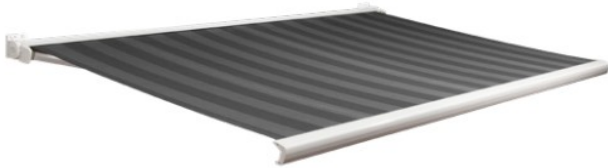

Kleur	RAL 9001, RAL 7016
Doek	Tibelly acryldoek
Bediening	Somfy wandschakelaar (3 m kabel wit)
Bevestiging	Plafond of gevel
Max. afmetingen	5500 x 2500 mm of 5000 x 3000 mm

Prijs tabel

Prijzen in Euro

Uitval (mm) →	1500	2000	2500	3000
Doeklengte (mm) →	1520	2020	2520	3200
Breedte (mm) ↓				
2500	1820	1868		
3000	1846	1880	1951	
3500	1864	1902	1988	2060
4000	1932	1980	2097	2178
4500	2004	2098	2187	2229
5000	2085	2184	2327	2369
5500	2177	2269	2414	

Opties / meerprijzen

Kleur

RAL 9001	0,00
RAL 7016	0,00
Overige kleuren*	+25%

*Bij overige RAL-kleuren worden de afdekkappen standaard in zwart geleverd

Elektrische bediening

Somfy Sunea io (Smart home)	180,00
Somfy met afstandsbediening	120,00

Optie elektrische bediening

Somfy handzender Situo 1 io	69,50
Somfy handzender Situo 5 io	99,00
Somfy handzender RTS	65,00

Somfy wandzender Smoove origing io	71,50
Somfy Tahoma switch	160,00

Elektrisch bedienbare terrasschermen worden standaard geleverd met opbouwschakelaar incl. grondplaat en haakse stekker met 3 m kabel. Motoren met afstandsbediening worden standaard geleverd met stekker.