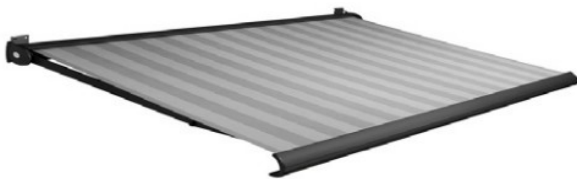

Kleur	RAL 9010, RAL 7016 en RAL 9001
Doek	Tibelly acryldoek
Bediening	Somfy wandschakelaar (3 m kabel wit)
Bevestiging	Gevel (plafondmontage niet mogelijk)
Max. afmetingen	6000 x 3500 mm of 6500 x 3000 mm