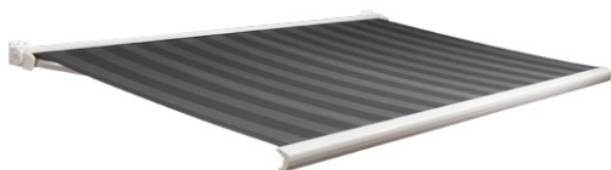

### Standaard uitvoering

<b>Kleur</b>	RAL 9001, RAL 7016
<b>Doek</b>	Tibelly acryldoek
<b>Bediening</b>	Somfy wandschakelaar (3 m kabel wit)
<b>Bevestiging</b>	Plafond of gevel
<b>Max. afmetingen</b>	5500 x 2500 mm of 5000 x 3000 mm