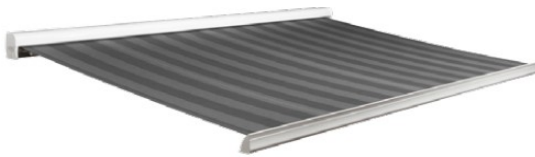

Kleur Technisch zilver, RAL 9010 en RAL 9001
Doek Tibelly acryldoek
Bediening Somfy wandschakelaar (3 m kabel wit)
Bevestiging Gevel (plafondmontage niet mogelijk)
Max. afmetingen 6250 x 3000 mm of

Prijstabel

Opties / meerprijzen

Kleur

RAL 9001	0,00
RAL 9010	0,00
Overige kleuren*	+25%

*Bij overige RAL-kleuren worden de afdekkappen standaard in zwart geleverd

Elektrische bediening

Somfy Sunea io (Smart home)	180,00
Somfy met afstandsbediening	120,00